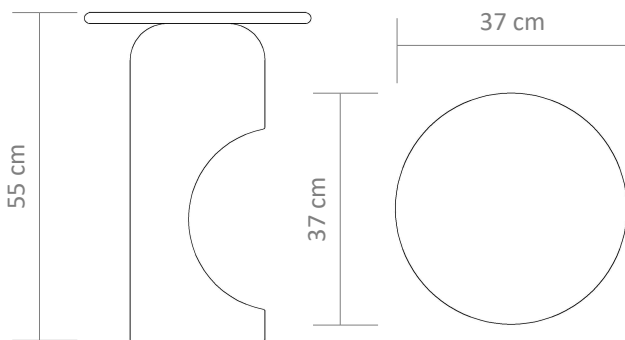

MESAS LATERAIS CAVO

Design: Eduardo Trevisan

Com um design minimalista e elegante, as mesinhas laterais Cavo destacam-se por suas formas escavadas, que equilibram leveza e funcionalidade. Inspiradas na simplicidade das cavidades naturais, oferecem sofisticação discreta e versatilidade para compor diferentes ambientes.

CARACTERÍSTICAS | REF 378

Tampo em madeira maciça de Tauari.

Pé em madeira maciça de Tauari.

FICHA TÉCNICA

378 A (Alta)

378 B (Baixa)