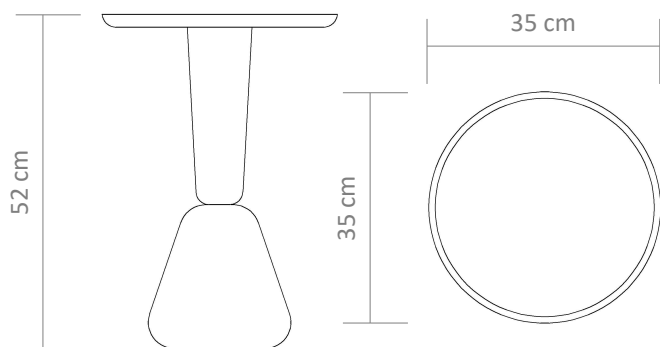

FICHA TÉCNICA

369 A (Alta)