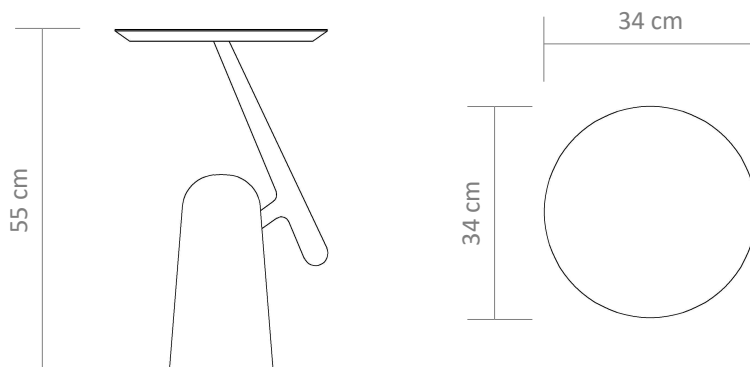

MESAS LATERAIS NALA / NALA ORGÂNICA

Design: Acirole Félix

A mesa de apoio Nala é versátil para o dia a dia. Muito funcional, possui tampo que parece flutuar, sustentado por uma hasta lateral em madeira maciça que traz movimento ao desenho. Com base sólida, adapta-se a diferentes ambientes como apoio lateral, complemento de estar ou peça de composição, unindo praticidade e presença discreta. Possui variações de altura e desenho do tampo, permitindo criar conjuntos leves e criativos.

CARACTERÍSTICAS | REF 333 (Redonda) e 334 (Orgânica)

Tampo MDF com lâmina natural de madeira Carvalho.

Base em madeira maciça de Tauari.

Bordas afinadas.

FICHA TÉCNICA

333 A (Redonda Alta)

333 B (Redonda Baixa)