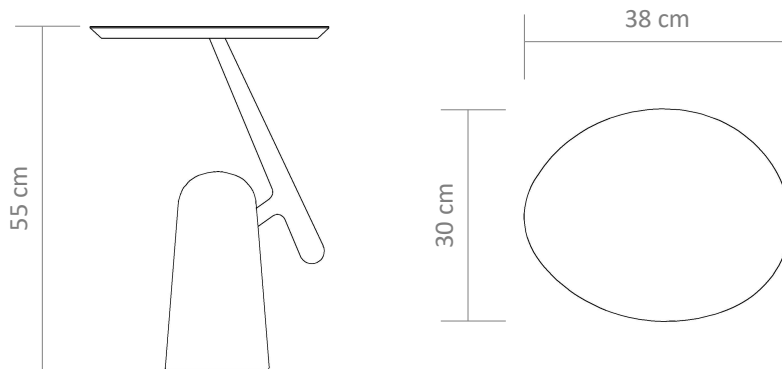

334 A (Orgânica Alta)