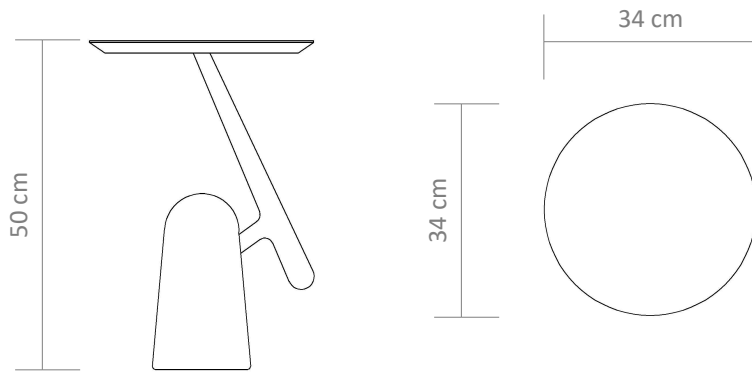

MESAS LATERAIS NALA / NALA ORGÂNICA

Design: Acirole Félix

A mesa de apoio Nala é versátil para o dia a dia. Muito funcional, possui tampo que parece flutuar, sustentado por uma hasta lateral em madeira maciça que traz movimento ao desenho. Com base sólida, adapta-se a diferentes ambientes como apoio lateral, complemento de estar ou peça de composição, unindo praticidade e presença discreta. Possui variações de altura e desenho do tampo, permitindo criar conjuntos leves e criativos.

CARACTERÍSTICAS | REF 333 (Redonda) e 334 (Orgânica)

Tampo MDF com lâmina natural de madeira Carvalho.

Base em madeira maciça de Tauari.

Bordas afinadas.

FICHA TÉCNICA

333 A (Redonda Alta)

333 B (Redonda Baixa)