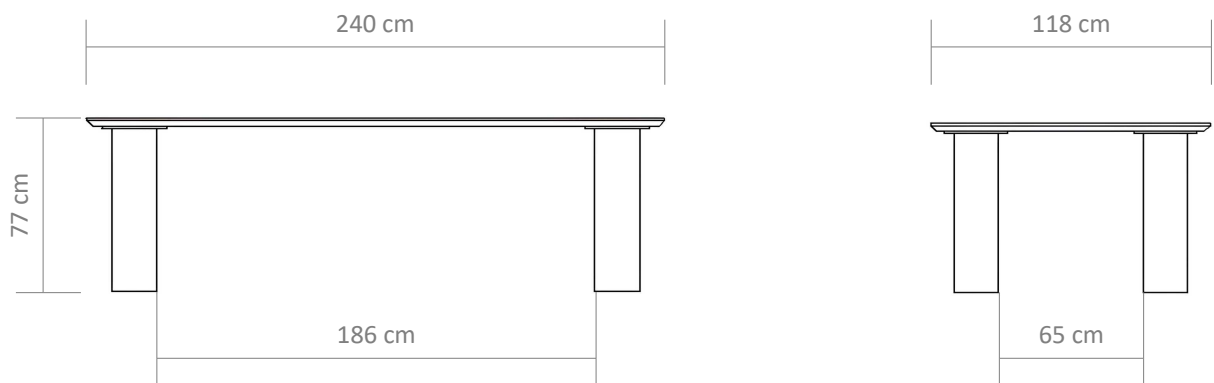

CARACTERÍSTICAS | REF 232

Opção de tampo MDF com lâmina natural de madeira Carvalho.

Opção de tampo MDF com aplicação de vidro pintado.

Pés em madeira maciça de Tauari.

Bordas afinadas.

FORMATOS DE TAMPOS

Garrafa - Lâmina e vidro

Reto/Retangular - Lâmina e vidro

FICHA TÉCNICA

232

232 A

232 B

232 C