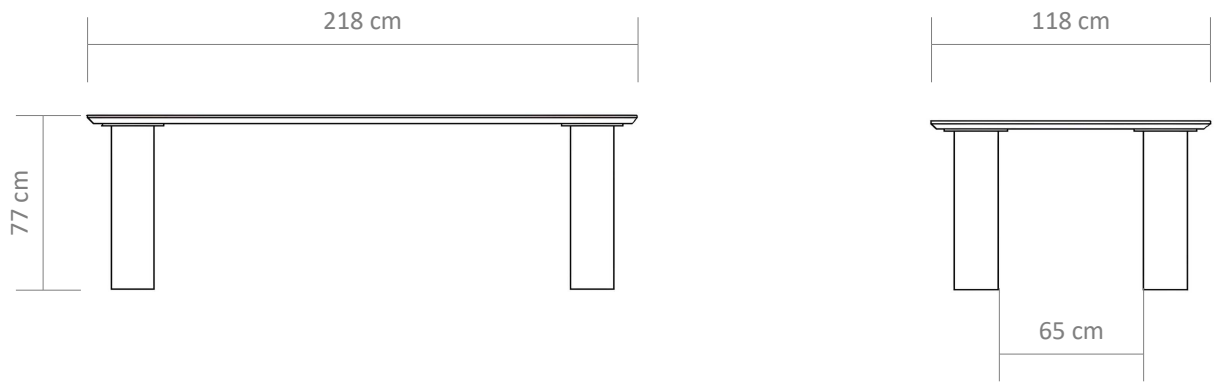

CARACTERÍSTICAS | REF 232

Opção de tampo MDF com lâmina natural de madeira Carvalho.

Opção de tampo MDF com aplicação de vidro pintado.

Pés em madeira maciça de Tauari.

Bordas afinadas.

FORMATOS DE TAMPOS

Garrafa - Lâmina e vidro

Reto/Retangular - Lâmina e vidro

FICHA TÉCNICA

232

232 A

232 B

232 C