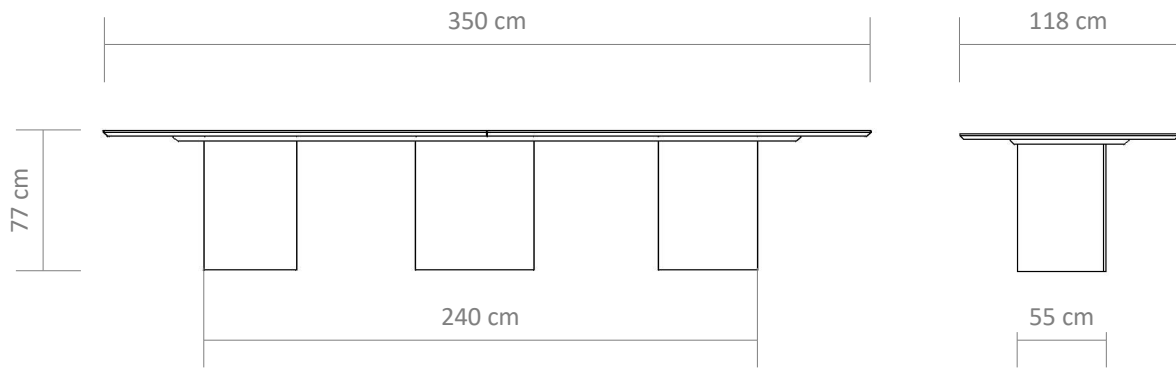

FICHA TÉCNICA

236