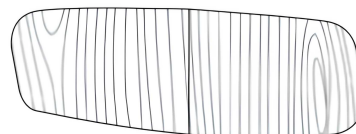

MESA DE JANTAR SUPREMA / SUPREMA ORGÂNICA

Design: Msul Studio

Suprema é uma mesa que combina presença e sofisticação, projetada para se tornar um novo ícone em espaços de convivência. Perfeita para reunir uma grande família ao seu redor, ela celebra o encontro e o convívio. A base laminada em madeira ganha um toque contemporâneo graças ao design assimétrico de suas pernas, criando um equilíbrio entre tradição e modernidade.

CARACTERÍSTICAS | REF 236 E 247 (Orgânica)

Tampo MDF com lâmina natural de madeira Carvalho (tampo bipartido).
Base MDF revestida lâmina natural madeira Carvalho.
Bordas afinadas.

FORMATOS DE TAMPOS

Suprema - Lâmina