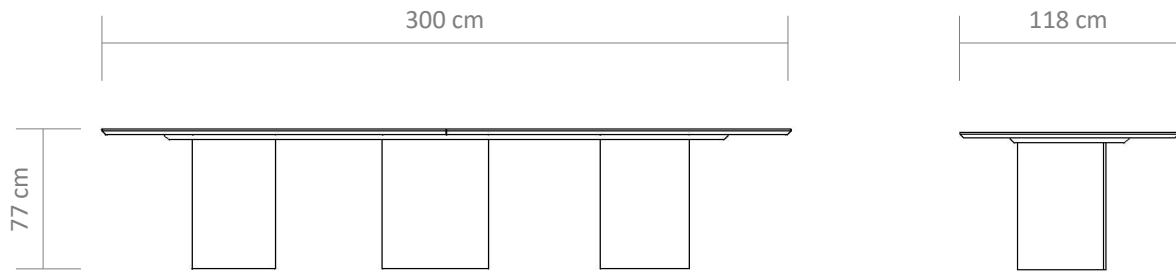

247 - Orgânica