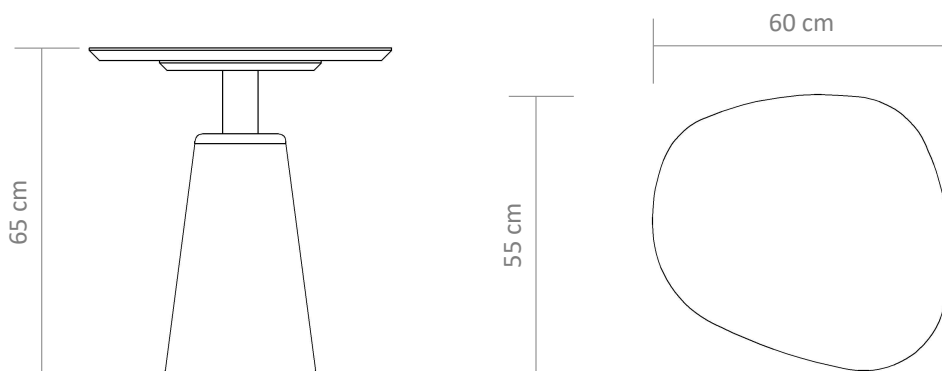

CARACTERÍSTICAS | REF 336

Tampo MDF com lâmina natural de madeira Carvalho.

Base MDF revestida em couro sintético.

Bordas afinadas.

Detalhe em laca metalizada.

FICHA TÉCNICA

336 A (Alta)

FICHA TÉCNICA