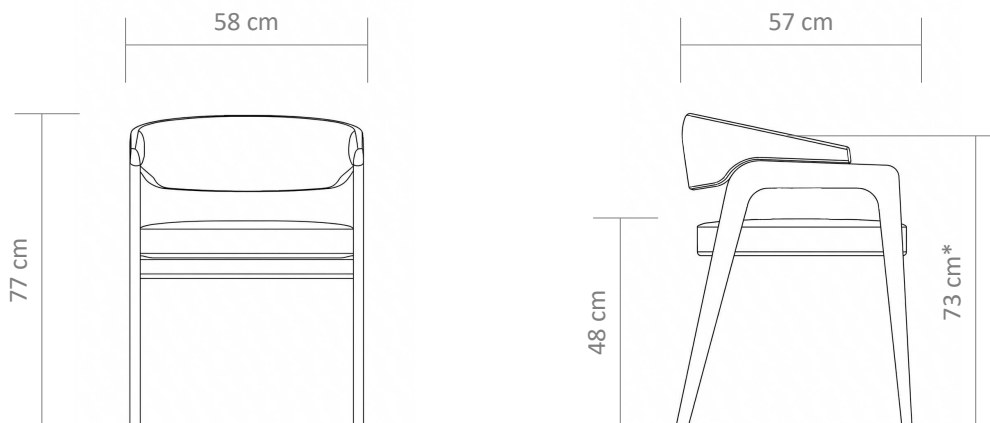

CARACTERÍSTICAS | REF 013

Estrutura em madeira maciça de Tauari.

Assento estofado em tecido.

Encosto estofado em tecido.

Braço em madeira maciça de Tauari e tecido.

FICHA TÉCNICA

* a medida corresponde à altura média do braço da cadeira.