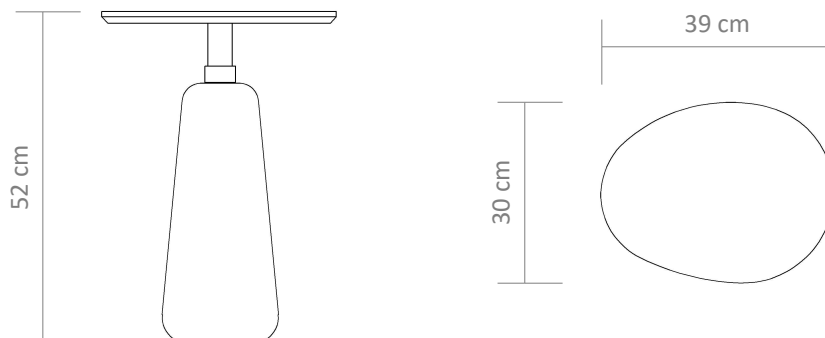

FICHA TÉCNICA

362 A (Alta)