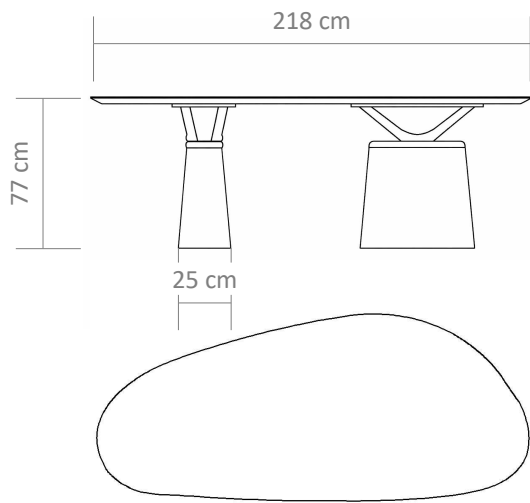

Elemento central em formato V produzido em madeira maciça de Tauari.

Bordas afinadas.

FORMATOS DE TAMPOS

Comfy - Lâmina

Clara - Lâmina

Garrafa - Lâmina e vidro

Brisa - Lâmina

Gael - Lâmina e vidro

Reto/Retangular - Lâmina e vidro

Oval - Lâmina e vidro

FICHA TÉCNICA

242 A

242 B

242 C

FICHA TÉCNICA

243