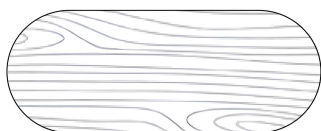

Elemento central em formato V produzido em madeira maciça de Tauari.

Bordas afinadas.

FORMATOS DE TAMPOS

Comfy - Lâmina

Clara - Lâmina

Garrafa - Lâmina e vidro

Brisa - Lâmina

Gael - Lâmina e vidro

Reto/Retangular - Lâmina e vidro

Oval - Lâmina e vidro

FICHA TÉCNICA

242 A

242 B

242 C

FICHA TÉCNICA

243