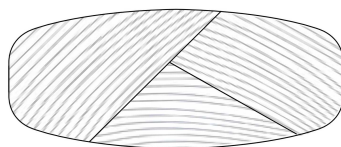

MESA DE JANTAR LUGANO / LUGANO ORGÂNICA

Design: Aciole Félix

A mesa de jantar Lugano, em sua versão retangular, apresenta dois formatos de tampo: um orgânico, e outro de linhas retas, para uma leitura mais clássica. Em ambos, o elemento em "V" esculpido em madeira maciça permanece como protagonista, sustentando o conjunto com leveza e reforçando a sensação de suspensão. A base cônica garante estabilidade, enquanto o vão entre tampo e estrutura destaca a identidade elegante da peça. Versátil e imponente, Lugano retangular traz proporção equilibrada e presença marcante para diferentes composições de sala de jantar.

CARACTERÍSTICAS | REF 242 (Orgânica) E 243

Opção de tampo MDF com lâmina natural de madeira Carvalho.

Opção de tampo MDF com aplicação de vidro pintado.

Base cônica MDF revestida lâmina natural madeira Carvalho.

Elemento central em formato V produzido em madeira maciça de Tauari.

Bordas afinadas.

FORMATOS DE TAMPOS

Comfy - Lâmina

Clara - Lâmina

Garrafa - Lâmina e vidro

Brisa - Lâmina

Gael - Lâmina e vidro