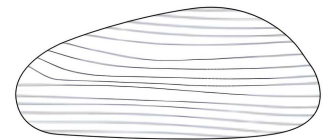

MESA DE JANTAR LUGANO / LUGANO ORGÂNICA

Design: Aciole Félix

A mesa de jantar Lugano, em sua versão retangular, apresenta dois formatos de tampo: um orgânico, e outro de linhas retas, para uma leitura mais clássica. Em ambos, o elemento em "V" esculpido em madeira maciça permanece como protagonista, sustentando o conjunto com leveza e reforçando a sensação de suspensão. A base cônica garante estabilidade, enquanto o vão entre tampo e estrutura destaca a identidade elegante da peça. Versátil e imponente, Lugano retangular traz proporção equilibrada e presença marcante para diferentes composições de sala de jantar.

Elemento central em formato V produzido em madeira maciça de Tauari.

Bordas afinadas.

FORMATOS DE TAMPOS

Comfy - Lâmina

Clara - Lâmina

Garrafa - Lâmina e vidro

Brisa - Lâmina

Gael - Lâmina e vidro

Reto/Retangular - Lâmina e vidro

Oval - Lâmina e vidro

FICHA TÉCNICA

242 A

242 B

242 C

FICHA TÉCNICA

243