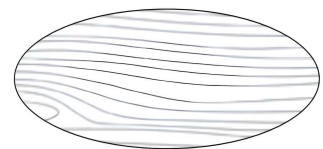

MESA DE JANTAR LUGANO / LUGANO ORGÂNICA

Design: Aciole Félix

A mesa de jantar Lugano, em sua versão retangular, apresenta dois formatos de tampo: um orgânico, e outro de linhas retas, para uma leitura mais clássica. Em ambos, o elemento em "V" esculpido em madeira maciça permanece como protagonista, sustentando o conjunto com leveza e reforçando a sensação de suspensão. A base cônica garante estabilidade, enquanto o vão entre tampo e estrutura destaca a identidade elegante da peça. Versátil e imponente, Lugano retangular traz proporção equilibrada e presença marcante para diferentes composições de sala de jantar.

Elemento central em formato V produzido em madeira maciça de Tauari.

Bordas afinadas.

FORMATOS DE TAMPOS

Comfy - Lâmina

Clara - Lâmina

Garrafa - Lâmina e vidro

Brisa - Lâmina

Gael - Lâmina e vidro

Reto/Retangular - Lâmina e vidro

Oval - Lâmina e vidro

FICHA TÉCNICA

242 A

242 B

242 C

FICHA TÉCNICA

243