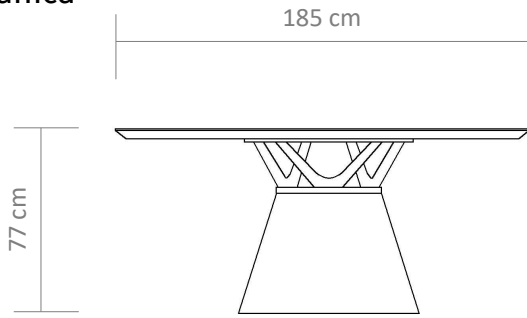

Bordas afinadas.

Detalhe em vidro fumê.

FORMATOS DE TAMPOS

Redondo - Lâmina e vidro

Lugano - Lâmina

FICHA TÉCNICA

244 - Orgânica

245 - Redonda