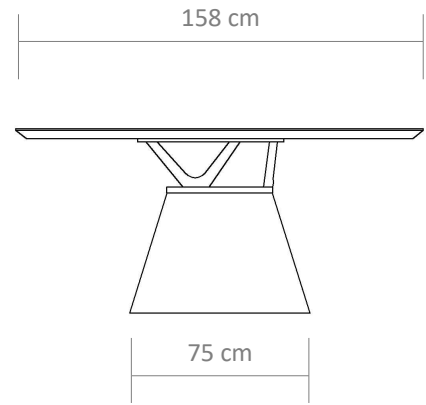

Bordas afinadas.

Detalhe em vidro fumê.

FORMATOS DE TAMPOS

Redondo - Lâmina e vidro

Lugano - Lâmina

FICHA TÉCNICA

244 - Orgânica

245 - Redonda