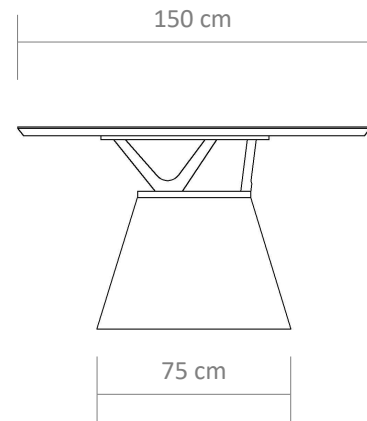

245 A - Redonda