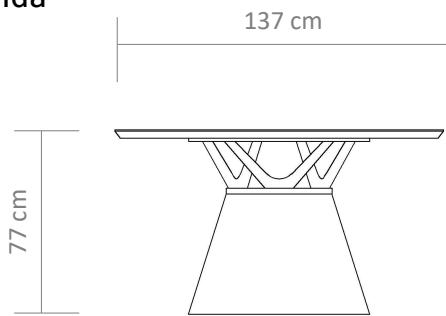

Bordas afinadas.

Detalhe em vidro fumê.

FORMATOS DE TAMPOS

Redondo - Lâmina e vidro

Lugano - Lâmina

FICHA TÉCNICA

244 - Orgânica

245 - Redonda