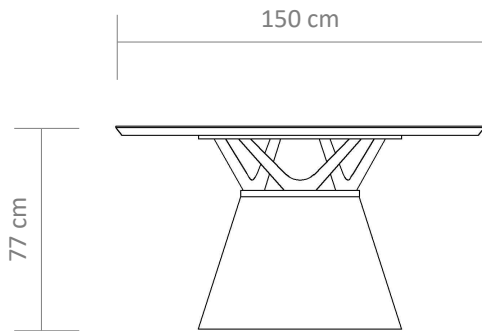

245 A - Redonda