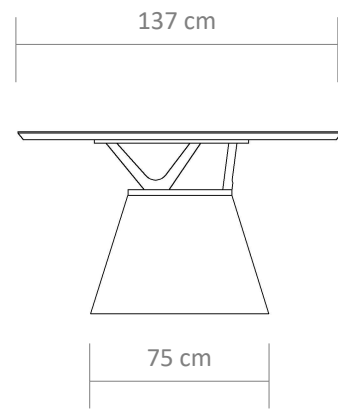

Bordas afinadas.

Detalhe em vidro fumê.

FORMATOS DE TAMPOS

Redondo - Lâmina e vidro

Lugano - Lâmina

FICHA TÉCNICA

244 - Orgânica

245 - Redonda