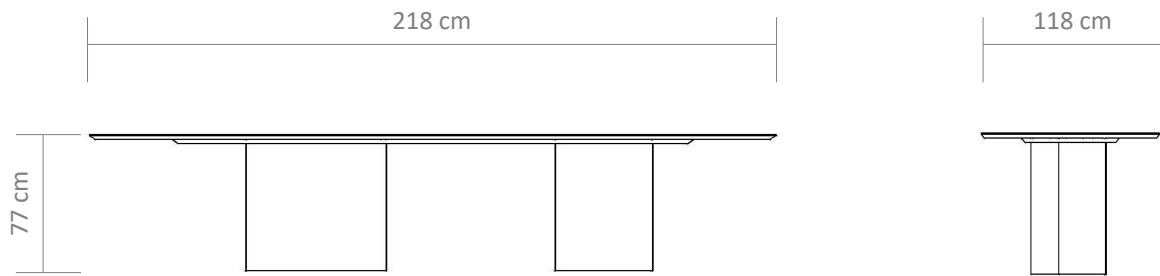

CARACTERÍSTICAS | REF 234

Tampo MDF com lâmina natural de madeira Carvalho.
Base MDF revestida lâmina natural madeira Carvalho.
Bordas afinadas.

FORMATOS DE TAMPOS

Brisa - Lâmina

Garrafa - Lâmina e vidro

Gael - Lâmina e vidro

Reto/Retangular -
Lâmina e vidro

Oval - Lâmina e vidro

FICHA TÉCNICA

234

234 A

234 B