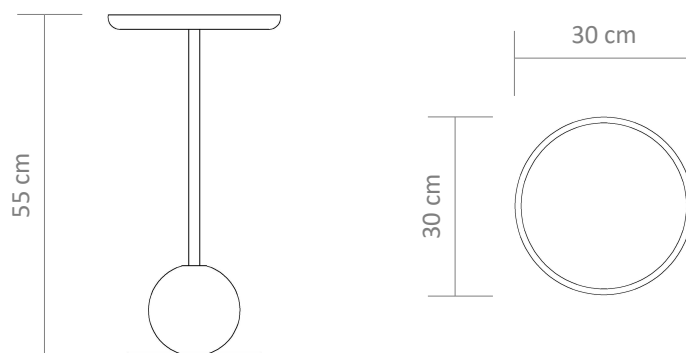

MESAS LATERAIS BALL

Design: Msul Studio

Ball é um apoio lateral que está disponível em três alturas e é uma aposta funcional e versátil para um décor alegre promotor de energias positivas, através de sua forma e composição dinâmica de acabamentos e materiais.

CARACTERÍSTICAS | REF 363

Tampo em madeira maciça de Tauari.
Base em madeira maciça de Tauari e metal.

FICHA TÉCNICA

363 A (Alta)

FICHA TÉCNICA

363 B (Média)

363 C (Baixa)