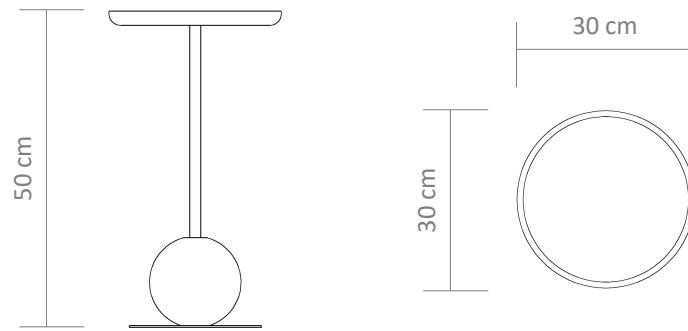

MESAS LATERAIS BALL

Design: Msul Studio

Ball é um apoio lateral que está disponível em três alturas e é uma aposta funcional e versátil para um décor alegre promotor de energias positivas, através de sua forma e composição dinâmica de acabamentos e materiais.

CARACTERÍSTICAS | REF 363

Tampo em madeira maciça de Tauari.
Base em madeira maciça de Tauari e metal.

FICHA TÉCNICA

363 A (Alta)

FICHA TÉCNICA

363 B (Média)

363 C (Baixa)