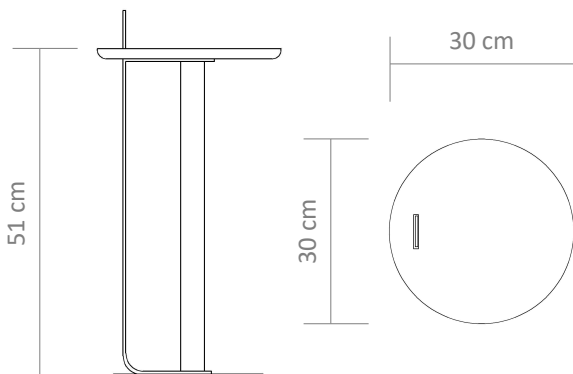

FICHA TÉCNICA

361 A (Alta)