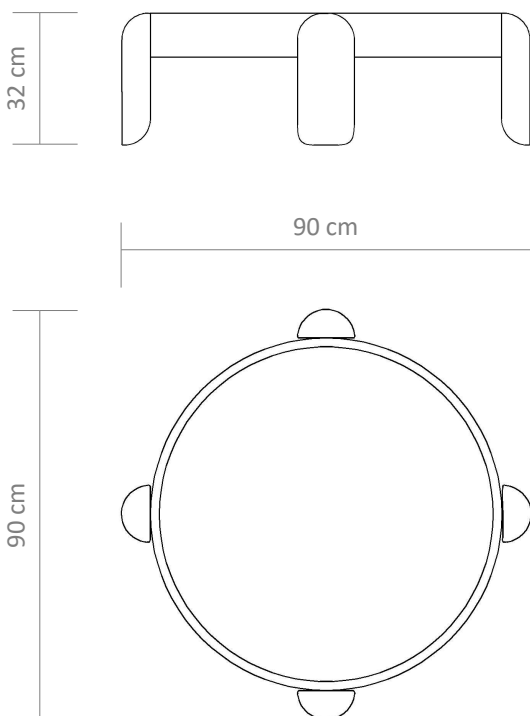

MESAS DE CENTRO NUBE

Design: Eduardo Trevisan

Com um desenho que une robustez e suavidade, a mesa de centro Nube transforma o ambiente em um refúgio de serenidade. Suas linhas arredondadas e delicadas evocam leveza, enquanto os materiais de alta qualidade conferem presença e funcionalidade. Nube é o equilíbrio ideal entre a leveza e a força do design contemporâneo.

CARACTERÍSTICAS | REF 376

Tampos MDF com lâmina natural de madeira Carvalho (marchetaria).
Pés em madeira maciça de Tauari.

FICHA TÉCNICA

376 A (Alta)

376 B (Baixa)