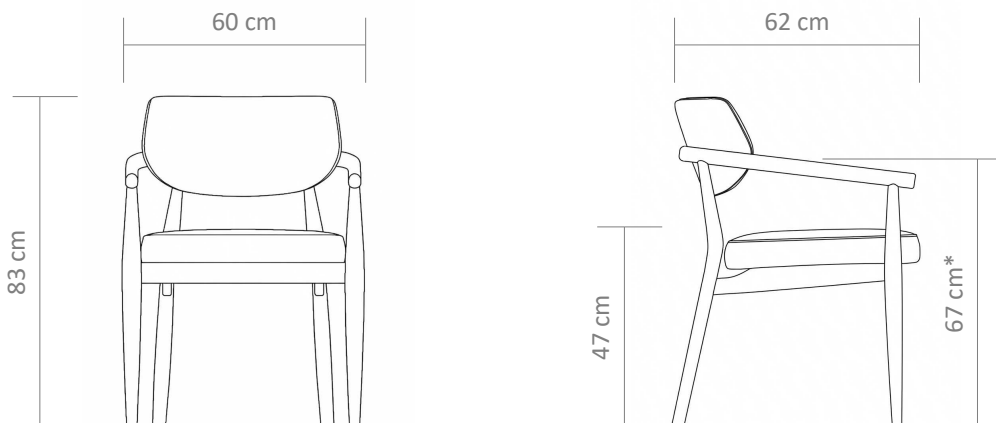

CADEIRA ISIS TECIDO / ISIS TELA

Design: Msul Studio

Isis é uma peça que traduz a essência da sofisticação através de um design atemporal. Com linhas fluidas e uma estrutura que destaca a madeira natural em combinação com o estofamento revestido em tecido, ela é pensada para unir conforto e estilo, transformando qualquer ambiente.

CARACTERÍSTICAS | REF 004 E 005

Isis Tecido - Ref 004

Estrutura em madeira maciça de Tauari.
Assento estofado em tecido.
Encosto estofado em tecido.
Braço em madeira maciça de Tauari.

Isis Tela - Ref 005

Estrutura em madeira maciça de Tauari.
Assento estofado em tecido.
Encosto laminado Carvalho e palha natural.
Braço em madeira maciça de Tauari.

FICHA TÉCNICA

* a medida corresponde à altura média do braço da cadeira.