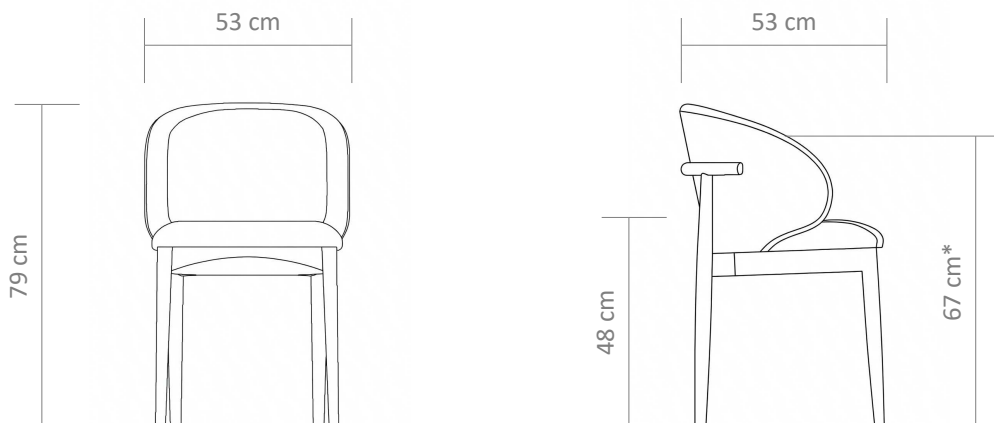

## CADEIRA ELO

Design: Msul Studio

Elo acolhe de braços abertos para desfrutar junto com você de momentos de emoção e prazer. Cadeira Elo baseia-se na tradição do design escandinavo, reinterpretando-a através de uma visão completamente contemporânea. Estrutura é feita em madeira maciça e o assento e encosto é generosamente acolchoado. Graças a suas proporções acolhedoras e seu charme intemporal, Elo é sinônimo de conexão, possibilitando vínculo agradável entre as pessoas no ambiente.

### CARACTERÍSTICAS | REF 009

Estrutura em madeira maciça de Tauari.  
Assento estofado em tecido.  
Encosto estofado em tecido.

### FICHA TÉCNICA

\* a medida corresponde à altura média do braço da cadeira.