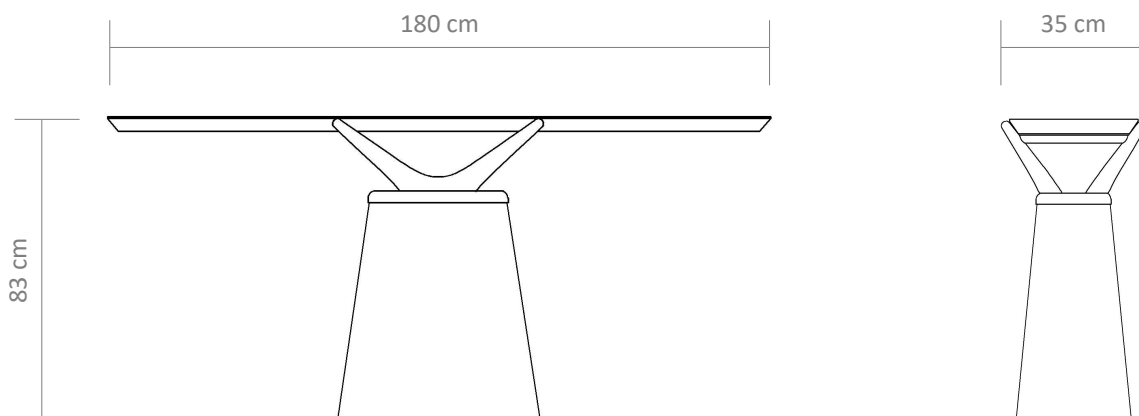

FICHA TÉCNICA

136 A (Alto)