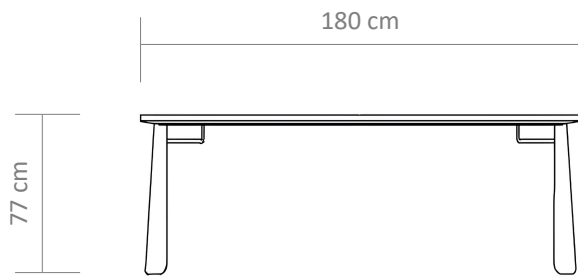

MESA DE JANTAR BETTY

Design: Aciole Félix

A mesa de jantar Betty é a escolha perfeita para refeições em grande estilo. Com um design clássico retangular de quatro pernas é fabricada em madeira maciça. Possui detalhes em metal, o que permite personalizar ainda mais o seu móvel. Mesa Betty combina durabilidade com elegância, tornando-a uma peça ideal para suas reuniões familiares e jantares memoráveis.

Garrafa - Lâmina e vidro

Reto/Retangular - Lâmina e vidro

FICHA TÉCNICA

224

224 A

224 B

224 C

FICHA TÉCNICA