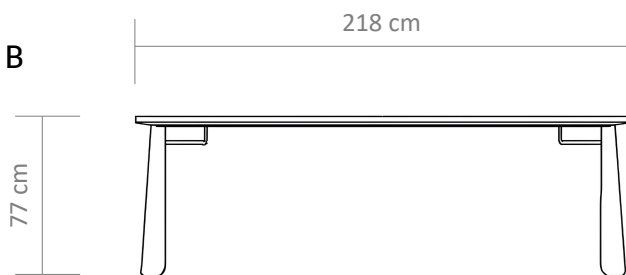

MESA DE JANTAR BETTY

Design: Aciole Félix

A mesa de jantar Betty é a escolha perfeita para refeições em grande estilo. Com um design clássico retangular de quatro pernas é fabricada em madeira maciça. Possui detalhes em metal, o que permite personalizar ainda mais o seu móvel. Mesa Betty combina durabilidade com elegância, tornando-a uma peça ideal para suas reuniões familiares e jantares memoráveis.

Garrafa - Lâmina e vidro

Reto/Retangular - Lâmina e vidro

FICHA TÉCNICA

224

224 A

224 B

224 C

FICHA TÉCNICA