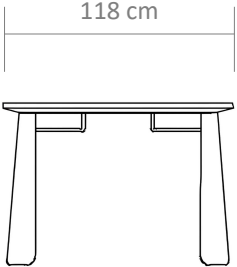

FICHA TÉCNICA

224 D