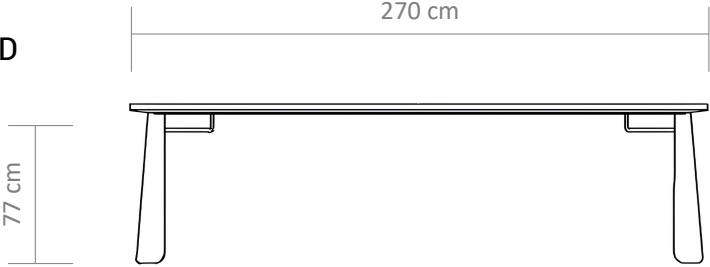

FICHA TÉCNICA

224 D