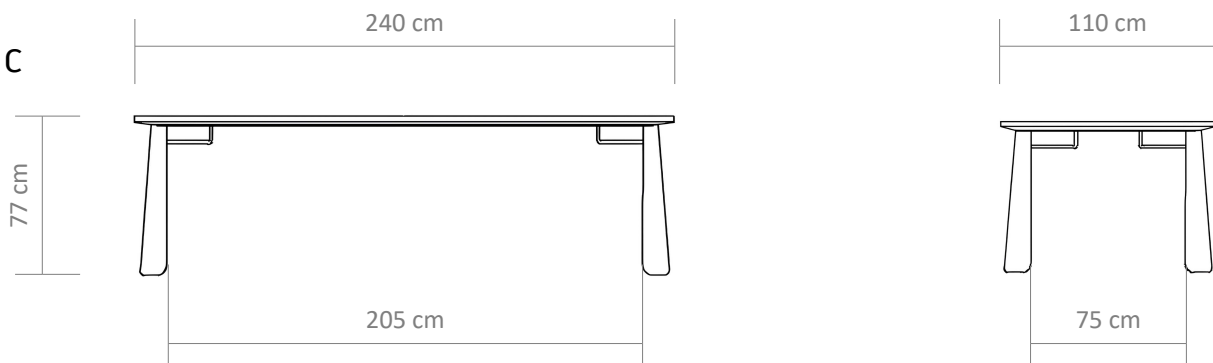

Garrafa - Lâmina e vidro

Reto/Retangular - Lâmina e vidro

FICHA TÉCNICA

224

224 A

224 B

224 C

FICHA TÉCNICA