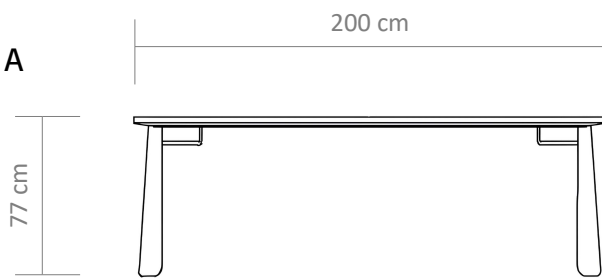

MESA DE JANTAR BETTY

Design: Aciole Félix

A mesa de jantar Betty é a escolha perfeita para refeições em grande estilo. Com um design clássico retangular de quatro pernas é fabricada em madeira maciça. Possui detalhes em metal, o que permite personalizar ainda mais o seu móvel. Mesa Betty combina durabilidade com elegância, tornando-a uma peça ideal para suas reuniões familiares e jantares memoráveis.

Garrafa - Lâmina e vidro

Reto/Retangular - Lâmina e vidro

FICHA TÉCNICA

224

224 A

224 B

224 C

FICHA TÉCNICA